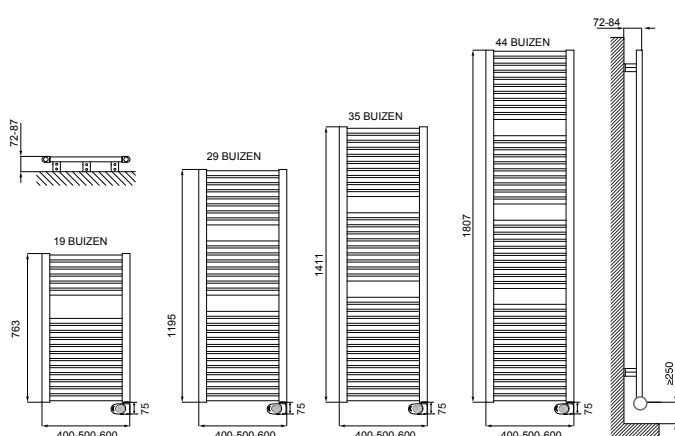

Eenvoudig te programmeren thermostaat
Dag-en weekprogrammering:

FUNCTIES

ACCESSOIRES | OPTIONEEL

J01

DRL ART.NR.	OMSCHRIJVING
905055	Handdoekbeugel t.b.v. radiator 500 Rech Chroom
905056	Handdoekbeugel t.b.v. radiator 600 Rech Chroom
905065	Handdoekbeugel t.b.v. radiator 500 Rech Wit
905066	Handdoekbeugel t.b.v. radiator 600 Rech Wit

J01

DRL ART. NR.	OMSCHRIJVING
905050	Handdoek knop set van 2 stuks Chroom
905060	Handdoek knop set van 2 stuks Wit

SPECIFICATIES:

- **Materiaal:** Verticale collectoren uitgevoerd in gelakt staal (D-profiel 30x40 mm)
  Horizontale buizen in gelakt staal ø 25 mm
- **Montage:** Wandbeugel, vanaf wand tot voorkant radiator: 72-84 mm
- **Voeding:** 230 Volt
- **Snoer:** Lengte 1.20 meter met aangegoten schuko stekker
- **IP isolatieklasse:** IP 44, klasse II
- **Inhoud:** Glycol basis
- **Lak proces:** Gepoedercoat met ecologisch poeder
- **Kleuren:** Wit RAL 9016, leverbaar tegen een meerprijs +40%, in Cordivari kleuren (zie kleurenkaart achterin)
- **Plaatsing:** Conform de eisen die worden beschreven in de NEN 1010. De elektrische radiator mag niet in aanraking komen met (spat)water, zeepresten of overmatige dampontwikkeling.
- **Garantie:** 2 jaar fabrieksgarantie op de elektronische componenten
  5 jaar garantie op lak- en lekdichtheid
- **SnelSelect:** Met www.snelselect.nl kunt u snel en eenvoudig selecties maken, calculeren en bestelinformatie genereren voor uw groothandel.

KENMERKEN:

- Bediening via thermostaat onderaan de radiator
- Leverbaar in 12 wandmodellen standaard RAL 9016, tevens in vele andere kleuren
- 400,500,600, 700,900 of 1200 Watt
- Thermostaat: elektronisch ErP ready
- Elektronische temperatuurregeling met digitaal display
- Verlicht display (*thermostaten geleverd voor 2023, onverlicht display)
- Energiebesparend dag- weekprogramma
- Bedieningsmodi: comfort, nacht, antivries, klok en 2h-timer (2 uur vol vermogen)
- Open raam detectie
- Kinderslot
- Kleur thermostaat: standaard op witte radiator: wit
- Kleur thermostaat: standaard op gekleurde radiator: chroom